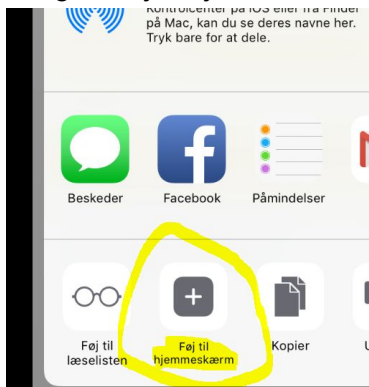

BASE4000 Mobilsite på Iphone

Sådan oprette du et ikon til skolens mobilsite hvor du kan se madplan og bus tider.

1. Åben Safari (virker kun i safari)
2. Slå op på mobil.base4000.dk

Sådan oprette du et link(icon) på din hjemmeskærm.

1. Når du står på mobilsitet (mobil.base4000.dk) trykker du på denne knap

Vælg "Tilføj til hjemmeskærm"

Nu skulle du gerne have dette icon på din hjemmeskærm: