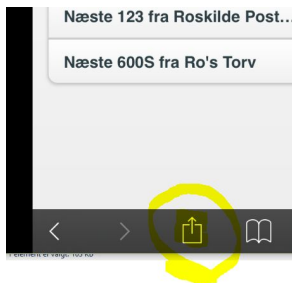

1. Når du står på mobilsitet (mobil.base4000.dk) trykker du på denne knap