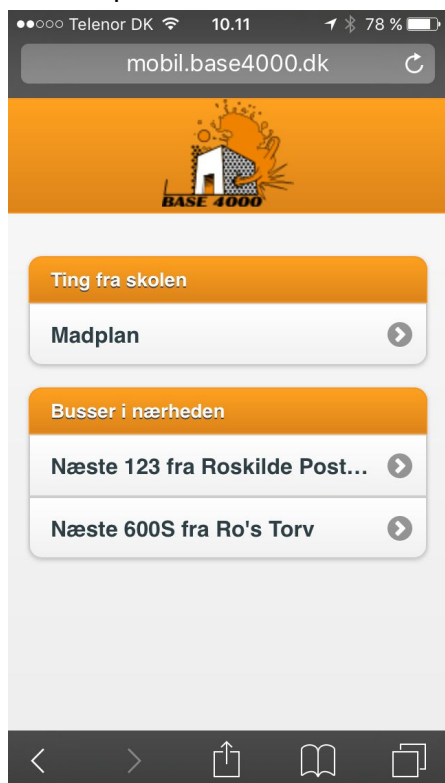

BASE4000 Mobilsite på Iphone

Sådan oprette du et ikon til skolens mobilsite hvor du kan se madplan og bus tider.

1. Åben Safari (virker kun i safari)
2. Slå op på mobil.base4000.dk

Sådan oprette du et link(icon) på din hjemmeskærm.

1. Når du står på mobilsitet (mobil.base4000.dk) trykker du på denne knap

Vælg "Tilføj til hjemmeskærm"

Nu skulle du gerne have dette icon på din hjemmeskærm: