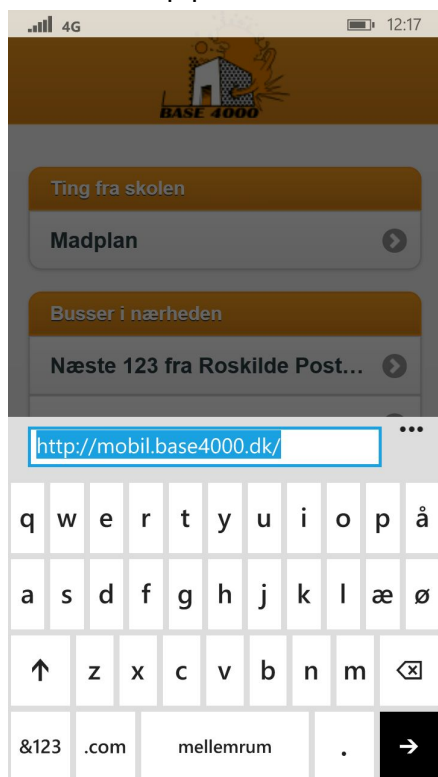

BASE4000 Mobilsite på Windows Phone

Sådan oprette du et ikon til skolens mobilsite hvor du kan se madplan og bus tider.

1. Åben Internet Explorer
2. Slå op på mobil.base4000.dk

Sådan opretter du et link(ikon) på din hjemmeskærm

1. Når du er på mobilsitet (mobil.base4000.dk) trykker du på denne knap

2. Tryk på fastgør, som vist

i. Telefonen sætter nu ikonet fast

ii. Ikonet er nu sat fast

Alle apps →