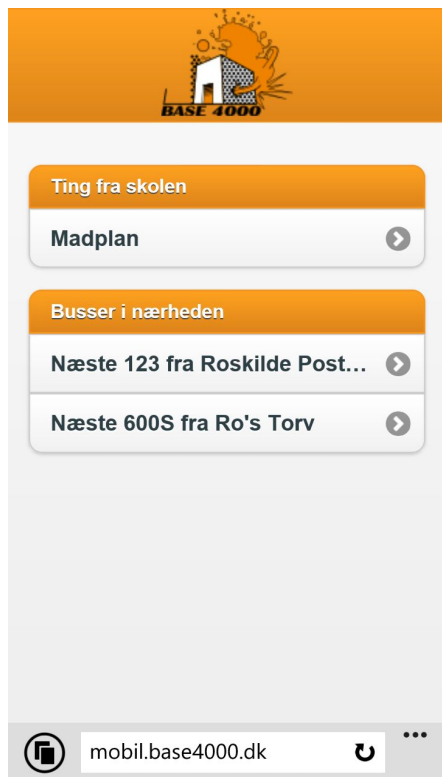

BASE4000 Mobilsite på Windows Phone

Sådan oprette du et ikon til skolens mobilsite hvor du kan se madplan og bus tider.

1. Åben Internet Explorer
2. Slå op på mobil.base4000.dk

Sådan opretter du et link(ikon) på din hjemmeskærm

1. Når du er på mobilsitet (mobil.base4000.dk) trykker du på denne knap

2. Tryk på fastgør, som vist

i. Telefonen sætter nu ikonet fast

ii. Ikonet er nu sat fast

Alle apps →