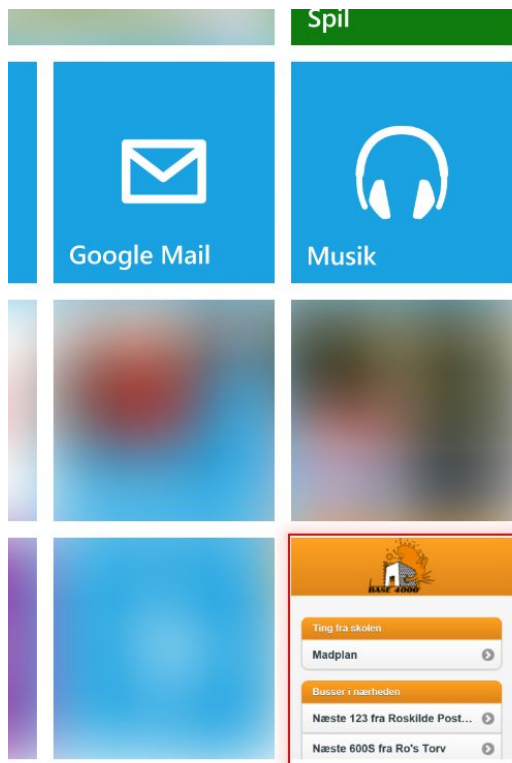

BASE4000 Mobilsite på Windows Phone

Sådan oprette du et ikon til skolens mobilsite hvor du kan se madplan og bus tider.

1. Åben Internet Explorer
2. Slå op på mobil.base4000.dk

Sådan opretter du et link(ikon) på din hjemmeskærm

1. Når du er på mobilsitet (mobil.base4000.dk) trykker du på denne knap

2. Tryk på fastgør, som vist

i. Telefonen sætter nu ikonet fast

ii. Ikonet er nu sat fast

Alle apps →