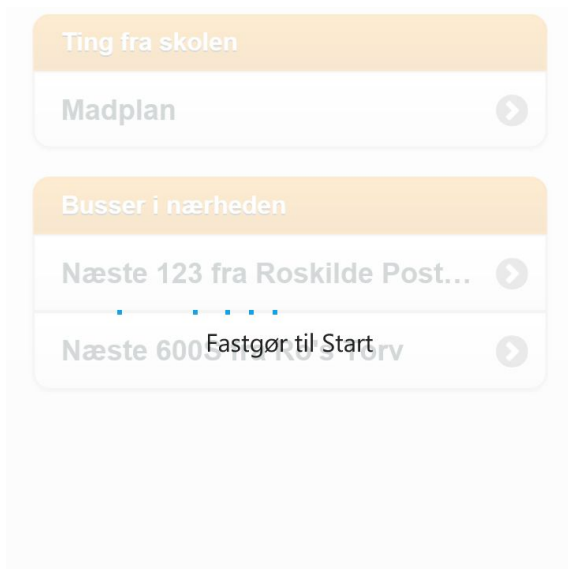

BASE4000 Mobilsite på Windows Phone

Sådan oprette du et ikon til skolens mobilsite hvor du kan se madplan og bus tider.

1. Åben Internet Explorer
2. Slå op på mobil.base4000.dk

Sådan opretter du et link(ikon) på din hjemmeskærm

1. Når du er på mobilsitet (mobil.base4000.dk) trykker du på denne knap

2. Tryk på fastgør, som vist

i. Telefonen sætter nu ikonet fast

ii. Ikonet er nu sat fast

Alle apps →