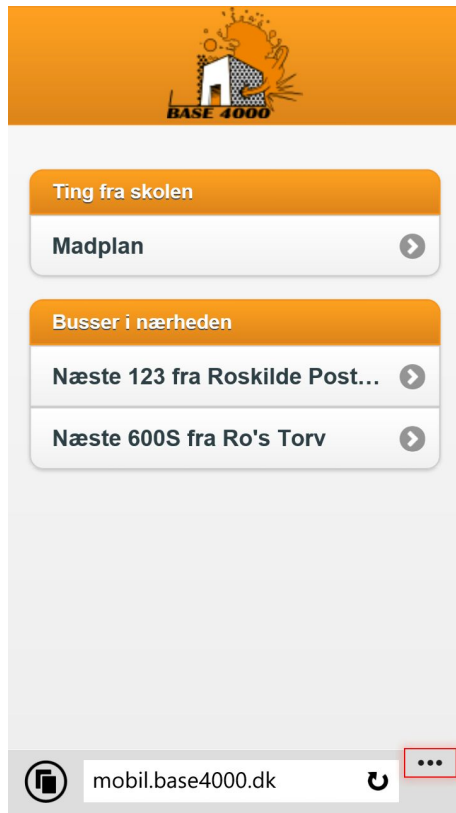

BASE4000 Mobilsite på Windows Phone

Sådan oprette du et ikon til skolens mobilsite hvor du kan se madplan og bus tider.

1. Åben Internet Explorer
2. Slå op på mobil.base4000.dk

Sådan opretter du et link(ikon) på din hjemmeskærm

1. Når du er på mobilsitet (mobil.base4000.dk) trykker du på denne knap

2. Tryk på fastgør, som vist

i. Telefonen sætter nu ikonet fast

ii. Ikonet er nu sat fast

Alle apps →