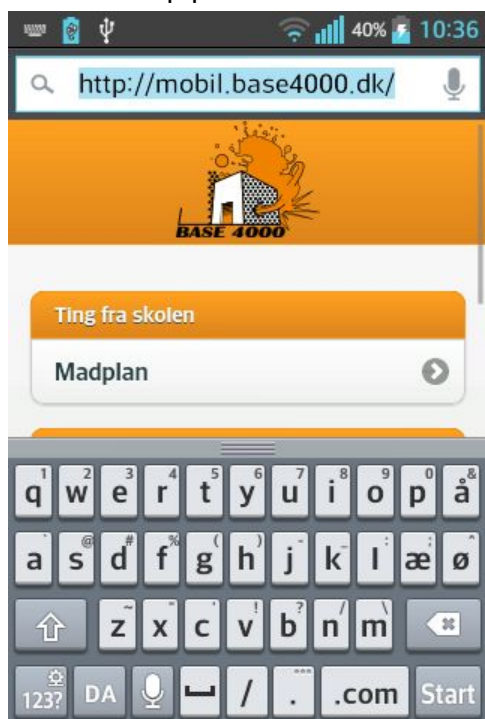

## BASE4000 Mobilsite på Android

Sådan oprette du et ikon til skolens mobilsite hvor du kan se madplan og bus tider.

1. Åben Internet
2. Slå op på mobil.base4000.dk

Sådan opretter du et link(ikon) på din hjemmeskærm

1. Når du er på mobilsitet (mobil.base4000.dk) trykker du på denne knap

2. Vælg bogmærket ikonet, som vist

3. Tryk på plus ikonet, som vist

4. Tryk på "Bogmærker", som vist

36% 10:20

★ Tilføj bogmærke

Lokal