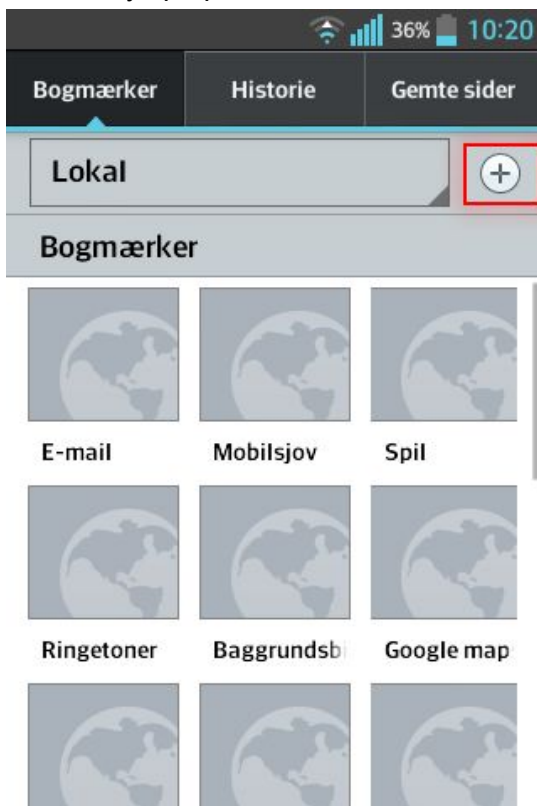

## BASE4000 Mobilsite på Android

Sådan oprette du et ikon til skolens mobilsite hvor du kan se madplan og bus tider.

1. Åben Internet
2. Slå op på mobil.base4000.dk

Sådan opretter du et link(ikon) på din hjemmeskærm

1. Når du er på mobilsitet (mobil.base4000.dk) trykker du på denne knap

2. Vælg bogmærket ikonet, som vist

3. Tryk på plus ikonet, som vist

4. Tryk på "Bogmærker", som vist

36% 10:20

★ Tilføj bogmærke

Lokal