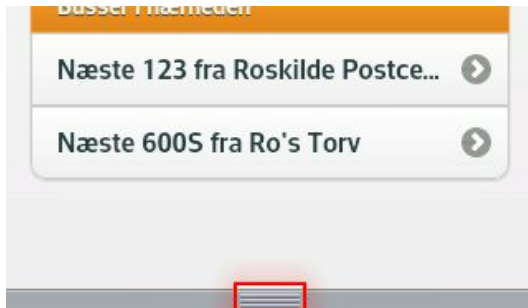

## BASE4000 Mobilsite på Android

Sådan oprette du et ikon til skolens mobilsite hvor du kan se madplan og bus tider.

1. Åben Internet
2. Slå op på mobil.base4000.dk

Sådan opretter du et link(ikon) på din hjemmeskærm

1. Når du er på mobilsitet (mobil.base4000.dk) trykker du på denne knap

2. Vælg bogmærket ikonet, som vist

3. Tryk på plus ikonet, som vist

4. Tryk på "Bogmærker", som vist

36% 10:20

★ Tilføj bogmærke

Lokal